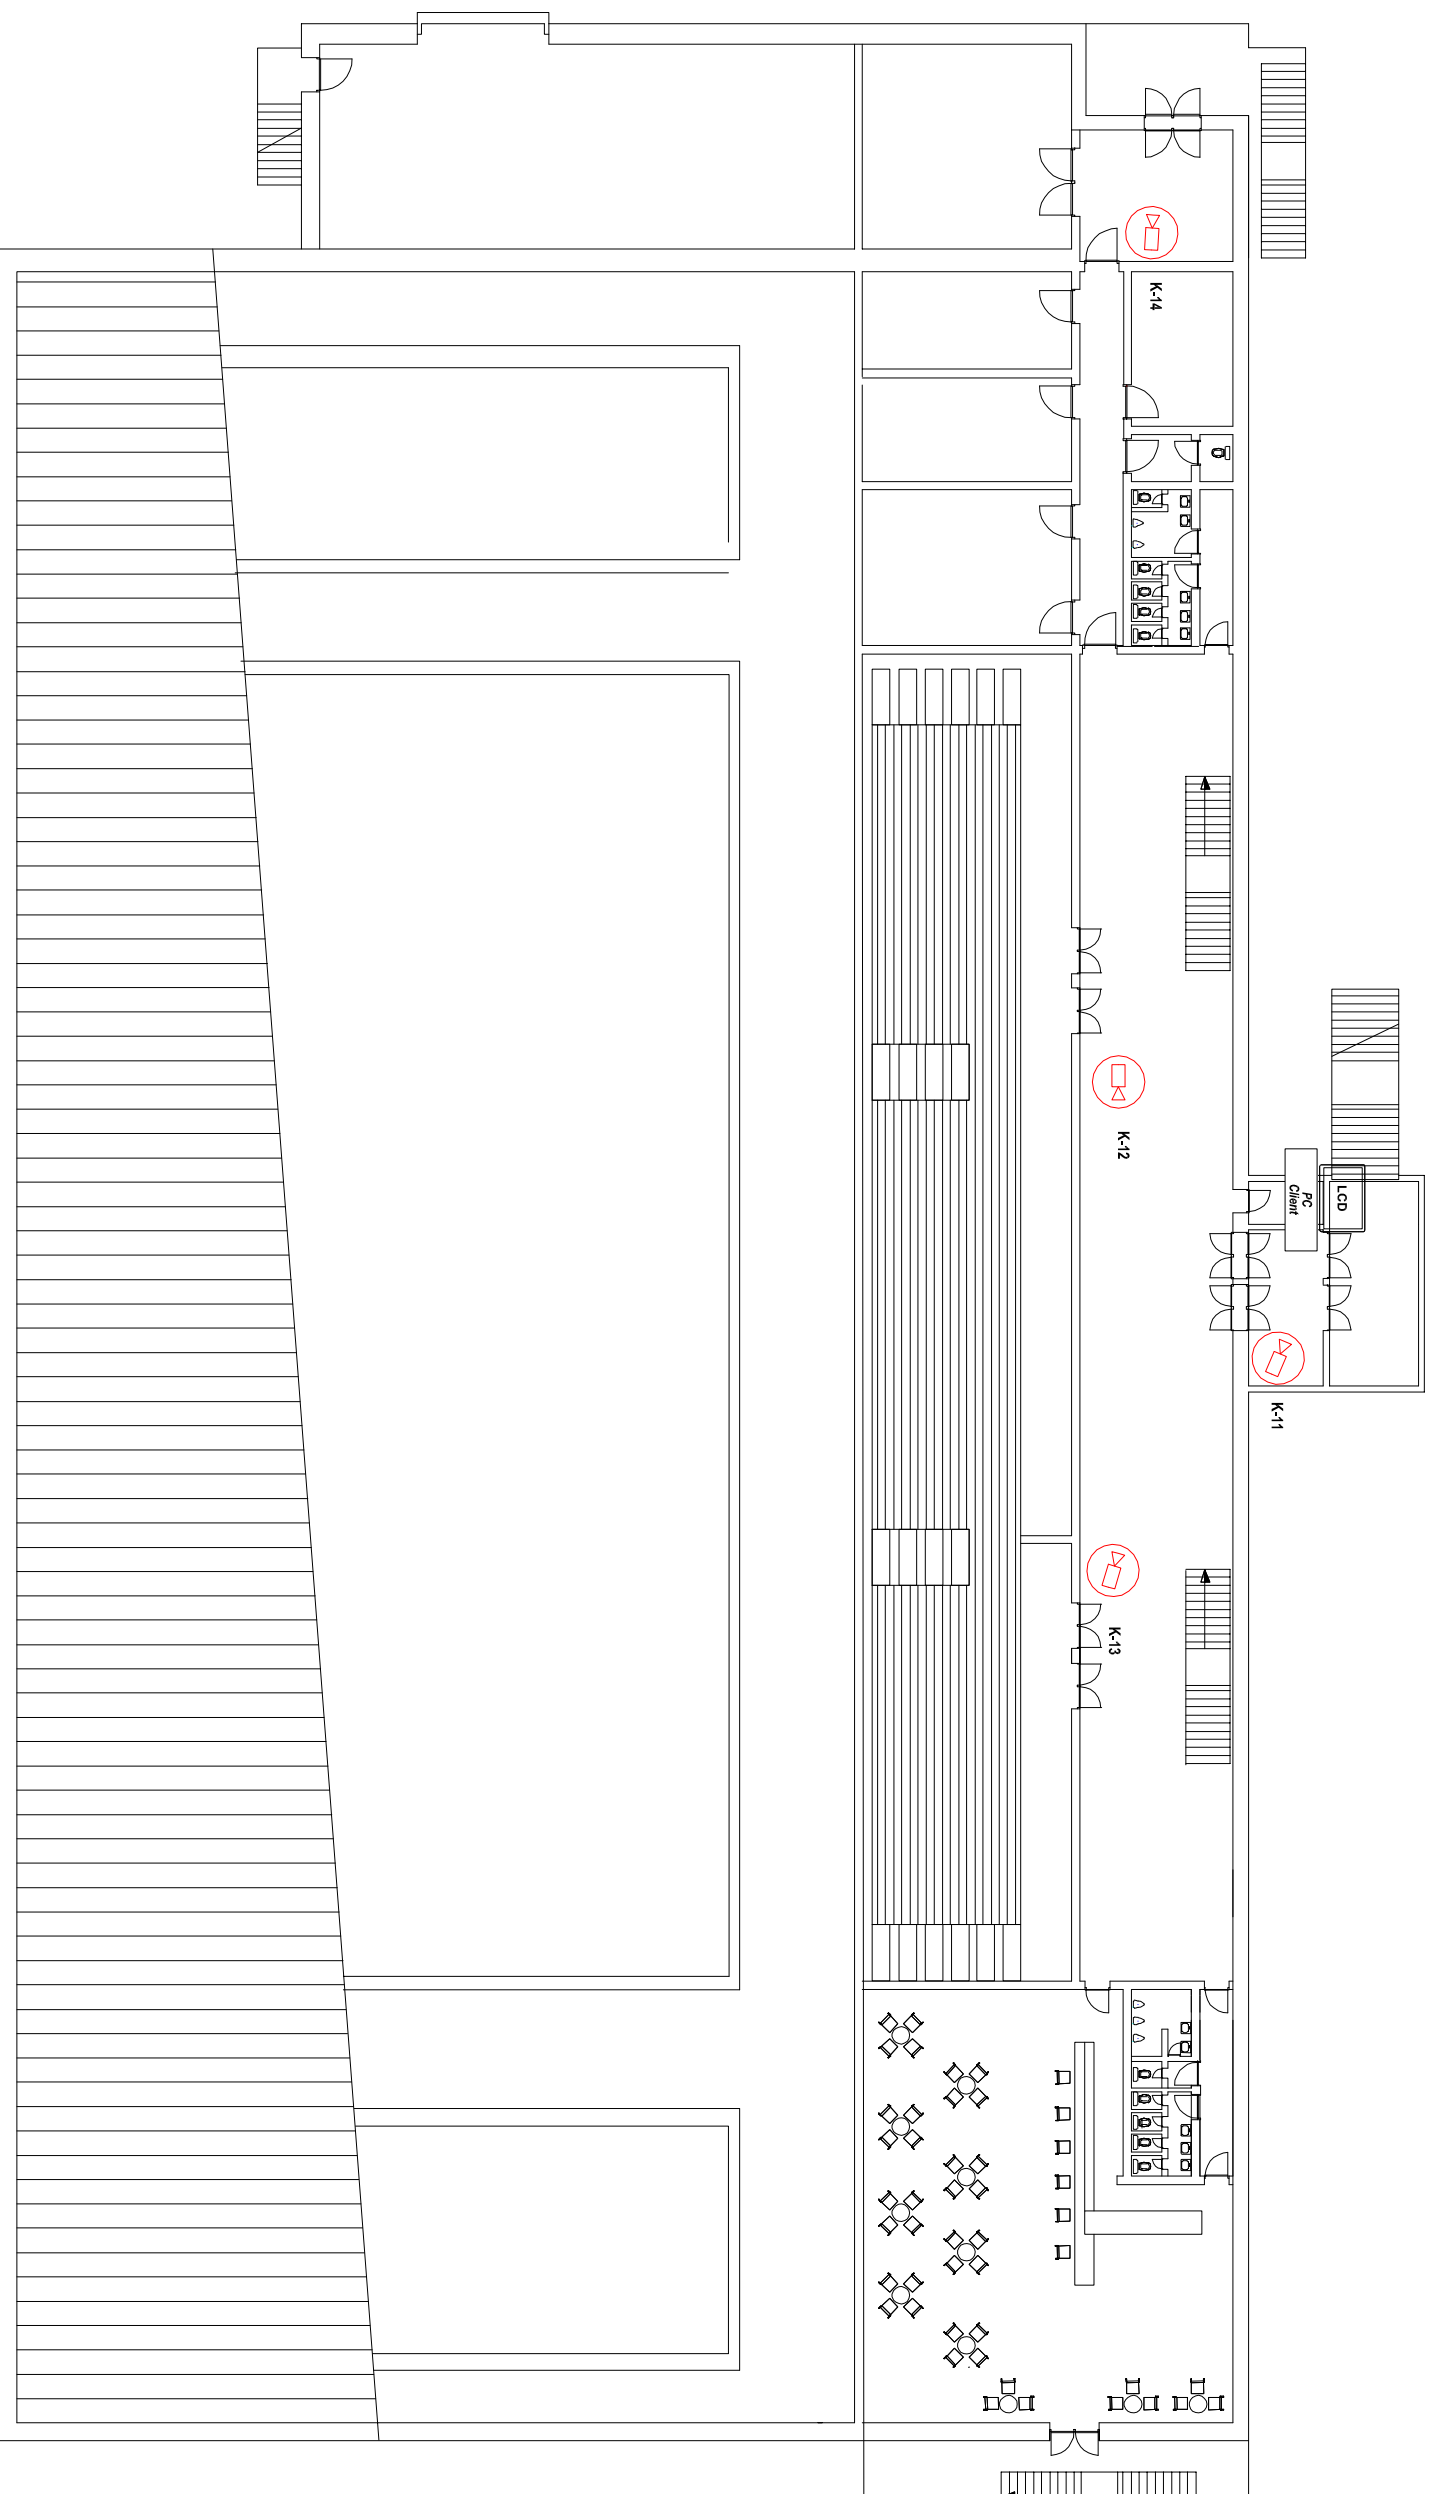

Bazen Utrine - kat

LEGENDA:

- SERVER** P-VN - poslužitelji sustava video nadzora
- PC Client KR-xx - korisničko računalo sustava tehničke zaštite
- SWITCH** (24x1000TX + 4x1000FX) SW-xx - mrežni preklopnik (24x1000BaseTX, 4x1000FX)
- SWITCH** (8x100BaseTX + 2x1000FX) SW-xx - mrežni preklopnik (8x100BaseTX, 2x1000FX)
- LCD** - LCD monitor
- PP** - prespojni paneli za FTP kabele
- SR** - prespojni paneli za svjetlovoodne kabele (za 48 niti)
- O/B** - pretvornik medija (100T / 100FX)
- PS** - napajatelj video kamere
- RO** - razvodni omara napajanja
- kabeli, FTP cat6
- kabeli, svjetlovodni s višenodnim nitima
- kabeli, napajajući
- kabeli, trasa
- K-xx** - IR BULLET KAMERA
- K-xx** - DOME KAMERA 360°
- K-xx** - DOME KAMERA
- KREZ-xx** - REZERVA